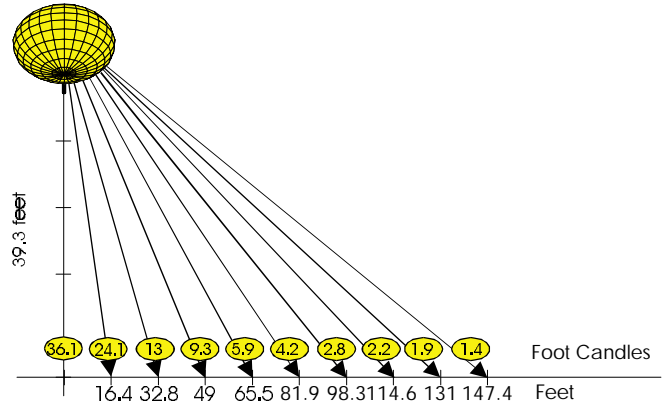

Température de couleur / Color temperature : 4900° K

Flux lumineux Sirocco 4Kw HMI à 12 m

Sirocco 4Kw HMI lighting Chart 39.3ft. high

Flux lumineux Sirocco 4Kw HMI à 8 m

Sirocco 4Kw HMI lighting Chart 26.2ft. high

Flux lumineux Sirocco 4Kw HMI à 6 m

Sirocco 4Kw HMI lighting Chart 19.65ft. high

Hauteur d'utilisation minimale recommandée / Minimal recommended operating height : 12 m / 39.3 ft