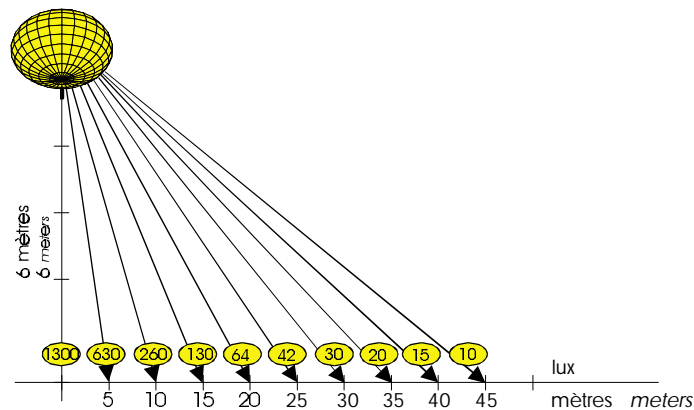

Température de couleur / Color temperature : 4900° K

Flux lumineux Sirocco 4Kw HMI à 12 m

Sirocco 4Kw HMI lighting Chart 39.3ft. high

Flux lumineux Sirocco 4Kw HMI à 8 m

Sirocco 4Kw HMI lighting Chart 26.2ft. high

Flux lumineux Sirocco 4Kw HMI à 6 m

Sirocco 4Kw HMI lighting Chart 19.65ft. high

Hauteur d'utilisation minimale recommandée / Minimal recommended operating height : 12 m / 39.3 ft