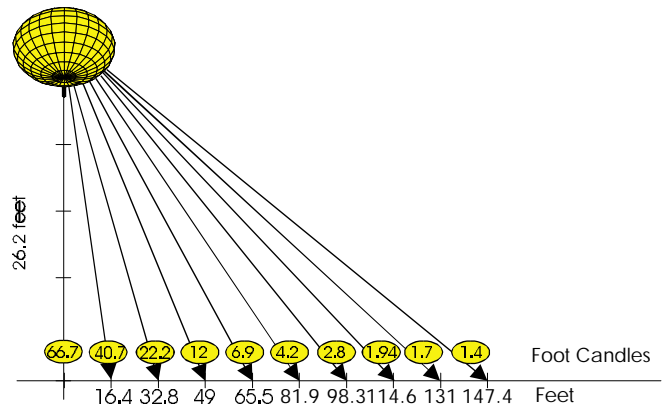

Température de couleur / Color temperature : 4900° K

Flux lumineux Sirocco 4Kw HMI à 12 m

Sirocco 4Kw HMI lighting Chart 39.3ft. high

Flux lumineux Sirocco 4Kw HMI à 8 m

Sirocco 4Kw HMI lighting Chart 26.2ft. high

Flux lumineux Sirocco 4Kw HMI à 6 m

Sirocco 4Kw HMI lighting Chart 19.65ft. high

Hauteur d'utilisation minimale recommandée / Minimal recommended operating height : 12 m / 39.3 ft