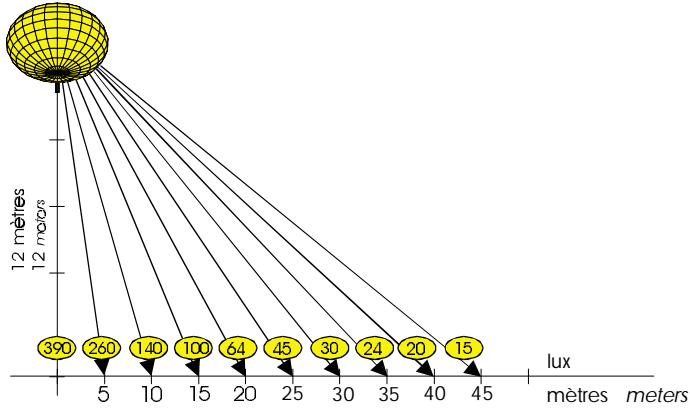

Température de couleur / Color temperature : 4900° K

Flux lumineux Sirocco 4Kw HMI à 12 m

Sirocco 4Kw HMI lighting Chart 39.3ft. high

Flux lumineux Sirocco 4Kw HMI à 8 m

Sirocco 4Kw HMI lighting Chart 26.2ft. high

Flux lumineux Sirocco 4Kw HMI à 6 m

Sirocco 4Kw HMI lighting Chart 19.65ft. high

Hauteur d'utilisation minimale recommandée / Minimal recommended operating height : 12 m / 39.3 ft