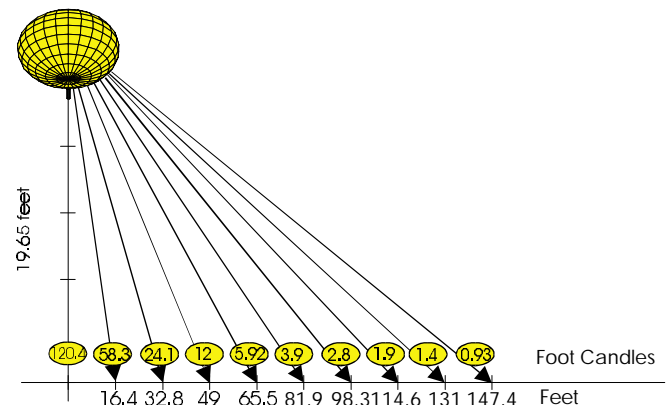

Température de couleur / Color temperature : 4900° K

Flux lumineux Sirocco 4Kw HMI à 12 m

Sirocco 4Kw HMI lighting Chart 39.3ft. high

Flux lumineux Sirocco 4Kw HMI à 8 m

Sirocco 4Kw HMI lighting Chart 26.2ft. high

Flux lumineux Sirocco 4Kw HMI à 6 m

Sirocco 4Kw HMI lighting Chart 19.65ft. high

Hauteur d'utilisation minimale recommandée / Minimal recommended operating height : 12 m / 39.3 ft