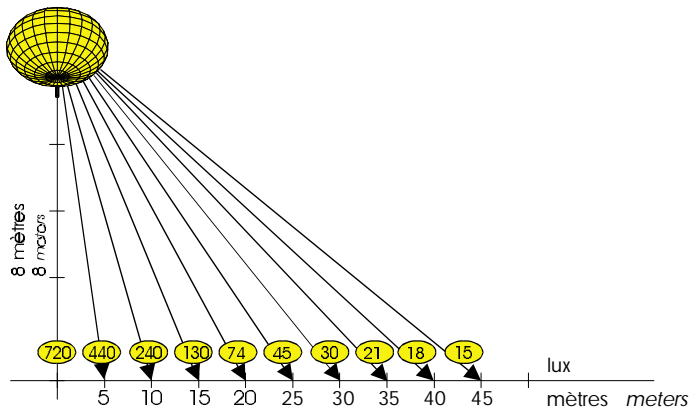

Température de couleur / Color temperature : 4900° K

Flux lumineux Sirocco 4Kw HMI à 12 m

Sirocco 4Kw HMI lighting Chart 39.3ft. high

Flux lumineux Sirocco 4Kw HMI à 8 m

Sirocco 4Kw HMI lighting Chart 26.2ft. high

Flux lumineux Sirocco 4Kw HMI à 6 m

Sirocco 4Kw HMI lighting Chart 19.65ft. high

Hauteur d'utilisation minimale recommandée / Minimal recommended operating height : 12 m / 39.3 ft